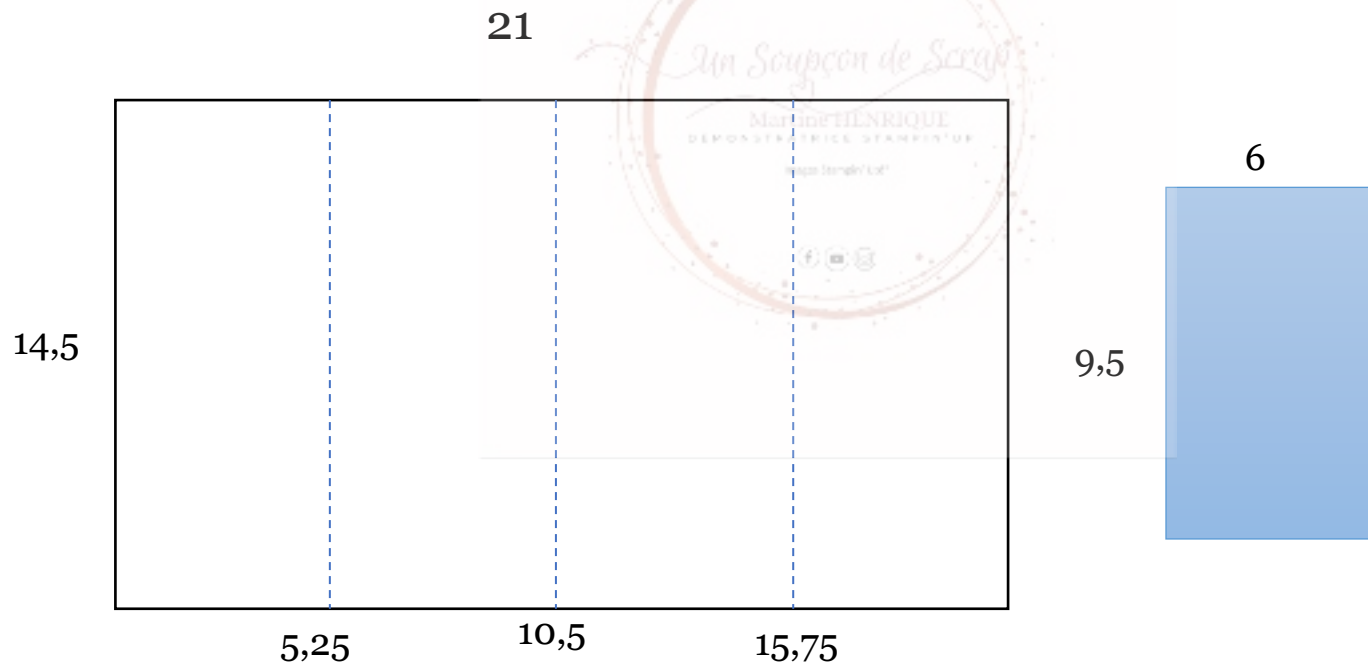

Pop'up parenthèse au soleil

By un Soupçon de Scrap

Découpe la carte et la carte intérieure dans du papier cartonné.
On décore ainsi, en extérieur et en intérieur chaque partie de la carte avec un DSP de 4,8 x 14 cm
Et la carte intérieure : 5,5 x 9 cm