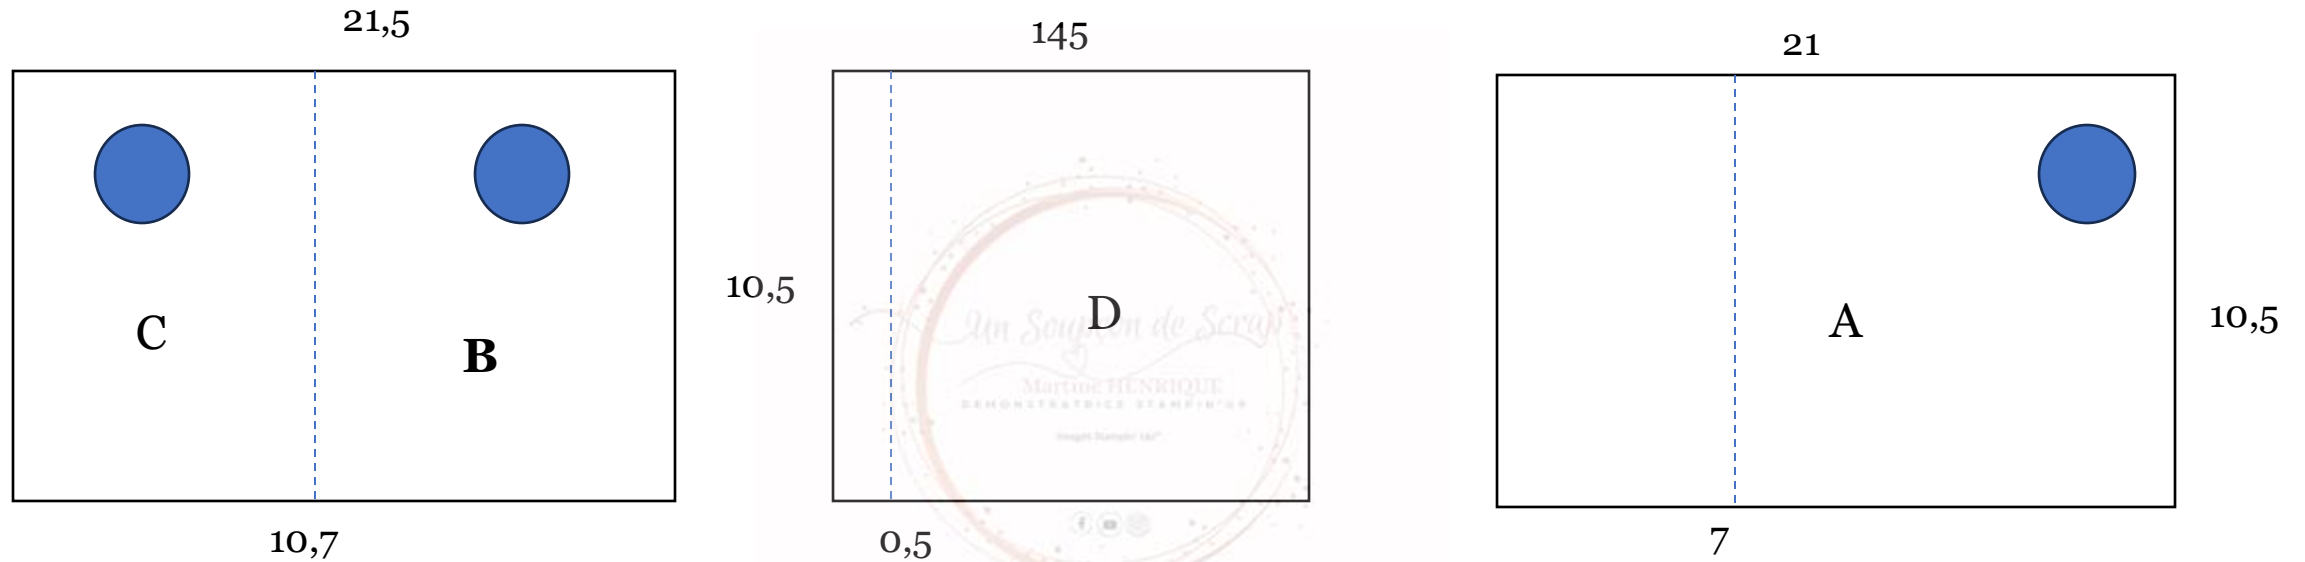

Une carte magie de Noël

By un soupçon de scrap

Décor A, face principale de la carte : 13,5 x 10 cm

Décor B, face intérieure de la carte : 10 x 10 cm

Décor C, intérieur de la carte : 10,2 X 10 cm

Décor D : deuxième message, carte blanche de 13,5 x 10 cm