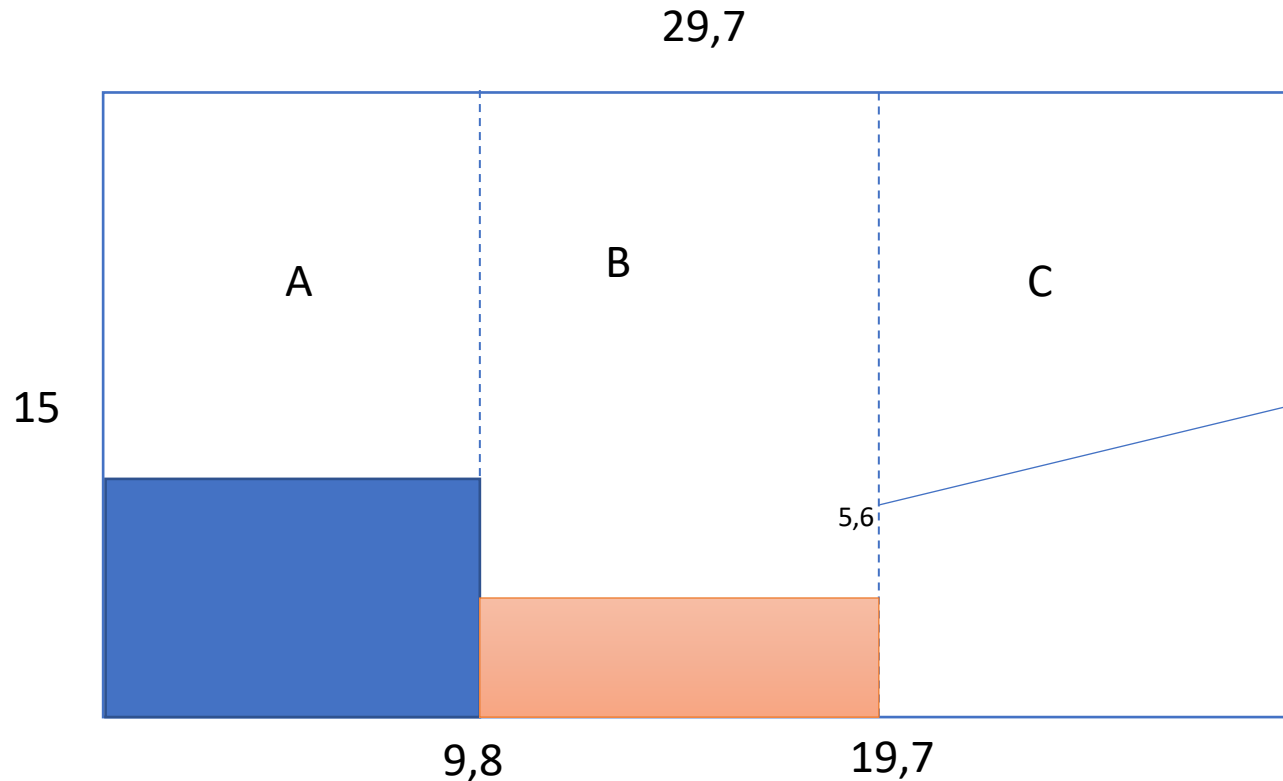

## By un soupçon de scrap

Pochette A : bleu 9,7 x 7 design 9,2 x 6,5 cm  
Carte A : 8,5 x 12,5 cm

Pochette B : 4 x 9,7 cm.  
Carte blanche 14,5 x 9,5 cm

Pochette C : bleu 9,7 x 8 cm design 7,5 x 6,5 cm  
Carte C : 8,5 x 12,5 cm