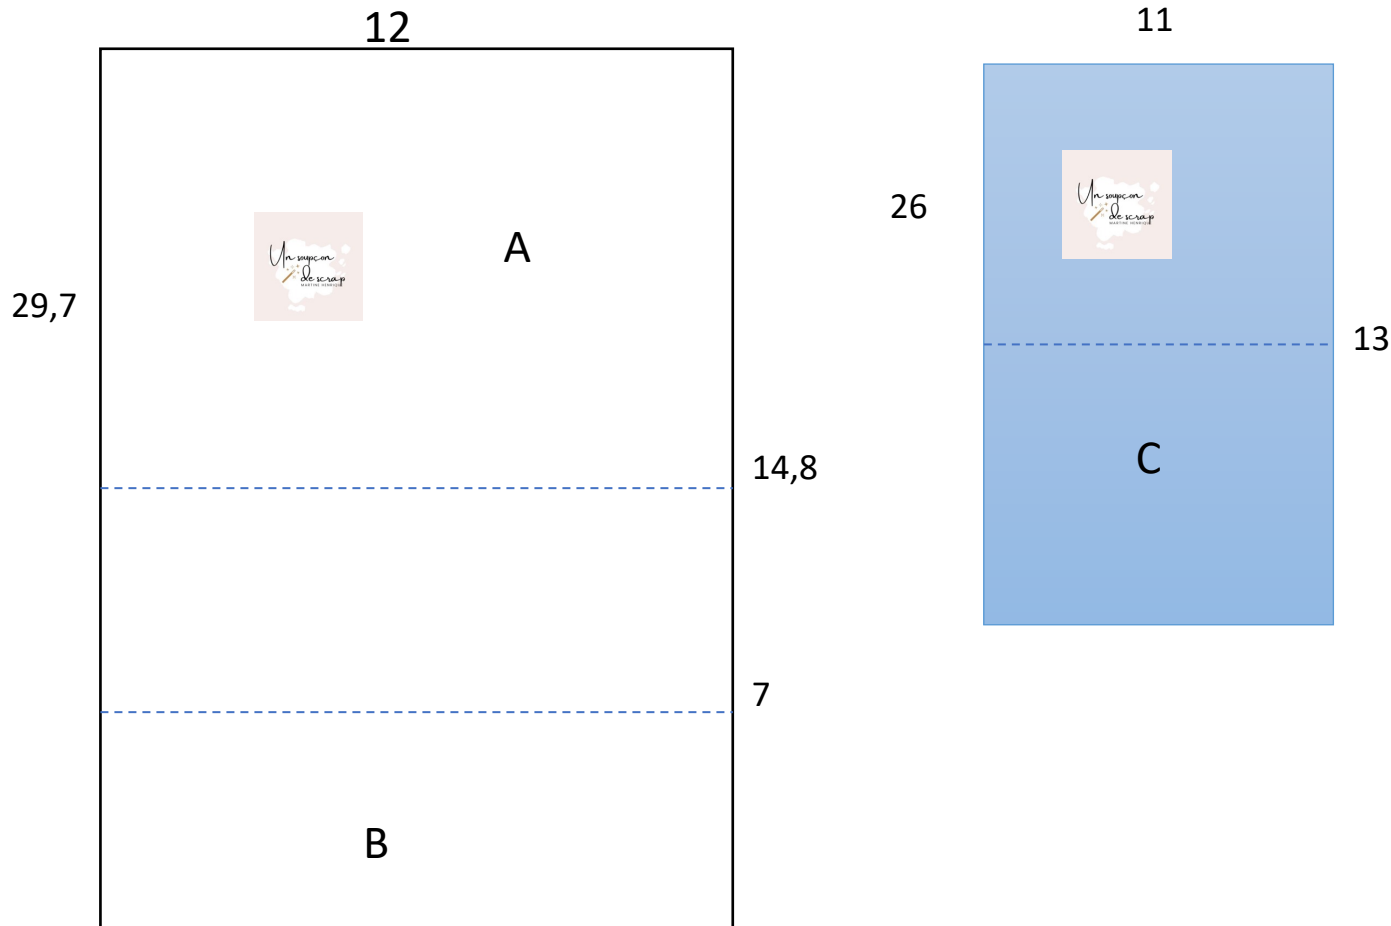

Carte cadre photo

By un soupçon de scrap

Décor A : 11,5 x 14,5 cm de papier design – Papier or 10,5 x 13,5 cm et carte blanche 10 x 13.
Décor A intérieur : 11,5 x 14,5 cm de papier design

Décor B : 6,5 x 11,5 de papier or – 6 x 11 de papier design
Prévoir une étiquette collée avec mousse 3D

Décor C : carte blanche de 10,5 x 12,5 cm

Un soupçon de scrap
<http://1sdescrap.fr>

unsoupondescrap@gmail.com